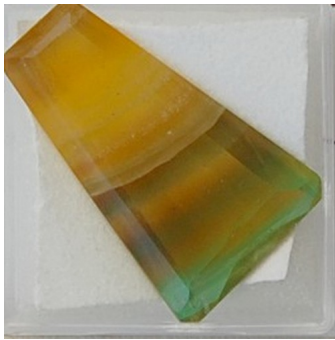

Fluorite

- Référence : 20FLU2296
- Origine : Brésil
- Certificat LFG : 100€ HT
- Poids (en carat) : 22,96
- Dimensions (en mm) : 15,9 x 26
- Hauteur Totale (en mm) : 8,8

Note : Pas noté

Prix unitaire HT

Prix de la pierre TTC : 85,00 €