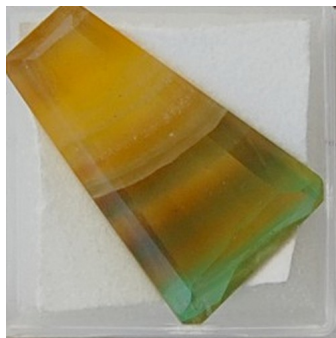

Fluorite

- Référence : 20FLU2296
- Origine : Brésil
- Certificat LFG : 100€ HT
- Poids (en carat) : 22,96
- Dimensions (en mm) : 15,9 x 26
- Hauteur Totale (en mm) : 8,8

Note : Pas noté

Prix unitaire HT

Prix de la pierre TTC : 85,00 €