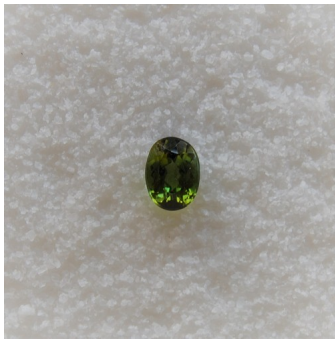

Tourmaline

- Référence : 995TOU0200
- Origine : Brésil
- Certificat : Sur Demande
- Poids (en carat) : 2.00
- Dimensions (en mm) : 6.3 x 8.4
- Hauteur Totale (en mm) : 5.1

Note : Pas noté

Prix unitaire HT