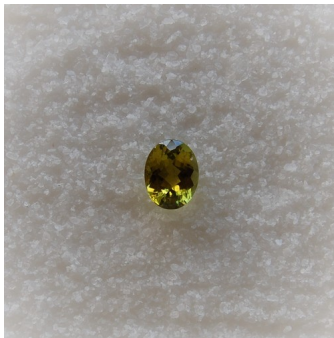

## Tourmaline

- Référence : 980TOU0152
- Origine : Brésil
- Certificat : Sur Demande
- Poids (en carat) : 1.52
- Dimensions (en mm) : 6.5 x 8.2
- Hauteur Totale (en mm) : 4.2

Note : Pas noté

**Prix unitaire HT**