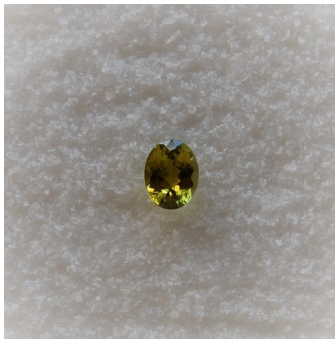

Tourmaline

- Référence : 980TOU0152
- Origine : Brésil
- Certificat : Sur Demande
- Poids (en carat) : 1.52
- Dimensions (en mm) : 6.5 x 8.2
- Hauteur Totale (en mm) : 4.2

Note : Pas noté

Prix unitaire HT