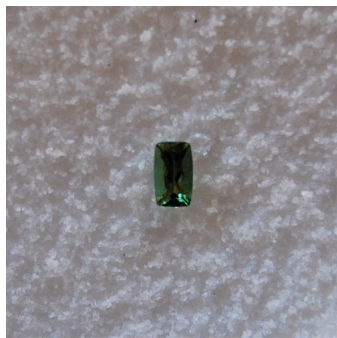

Tourmaline Verte Tonneau

- Référence : 209TOU0201
- Origine : Brésil
- Certificat LFG : 100€ HT
- Poids (en carat) : 2,01
- Dimensions (en mm) : 5,7 x 9,5
- Hauteur Totale (en mm) : 4,7

Note : Pas noté

Prix unitaire HT