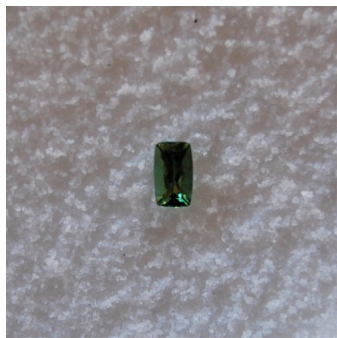

## Tourmaline Verte Tonneau

- Référence : 209TOU0201
- Origine : Brésil
- Certificat LFG : 100€ HT
- Poids (en carat) : 2,01
- Dimensions (en mm) : 5,7 x 9,5
- Hauteur Totale (en mm) : 4,7

Note : Pas noté