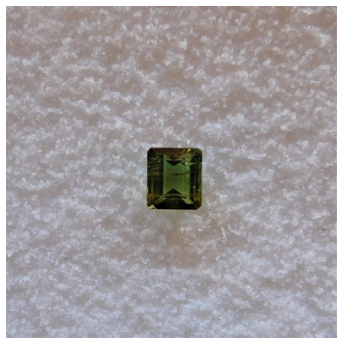

Tourmaline Verte Rectangle

- Référence : 229TOU0516
- Origine : Brésil
- Certificat LFG : 100€ HT
- Poids (en carat) : 5,16
- Dimensions (en mm) : 9,1 x 10,2
- Hauteur Totale (en mm) : 6,2

Note : Pas noté