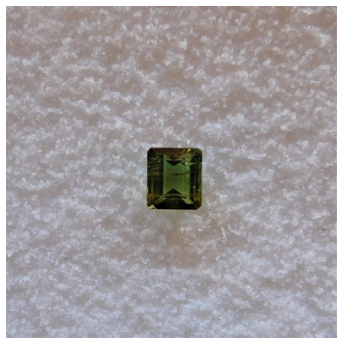

## Tourmaline Verte Rectangle

- Référence : 229TOU0516
- Origine : Brésil
- Certificat LFG : 100€ HT
- Poids (en carat) : 5,16
- Dimensions (en mm) : 9,1 x 10,2
- Hauteur Totale (en mm) : 6,2

Note : Pas noté