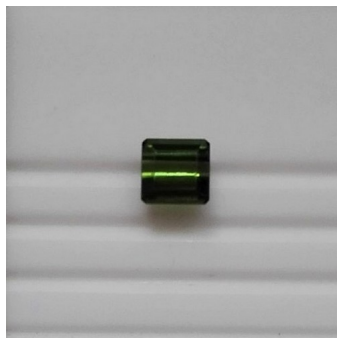

## Tourmaline Verte Carrée Pans Coupés

- Référence : 705TOU0261
- Origine : Brésil
- Certificat LFG : 100€ HT
- Poids (en carat) : 2,61
- Dimensions (en mm) : 7,3 x 7,6
- Hauteur Totale (en mm) : 5

Note : Pas noté