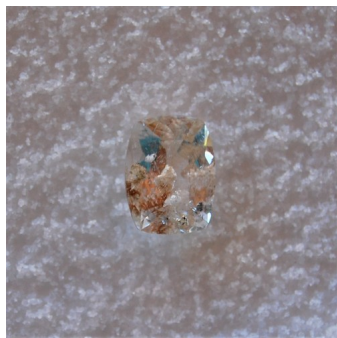

Topaze Tonneau Incluse

- Référence : 201TPZ1377
- Origine : Brésil
- Certificat LFG : sur demande
- Poids (en carat) : 13.77
- Dimensions (en mm) : 12.4 x 16.3
- Hauteur Totale (en mm) : 8.4

Note : Pas noté

Prix unitaire HT

Prix de la pierre TTC : 240,00 €

[Poser une question sur ce produit](#)

Description du produit

Très beau coussin de topaze impériale bicolore, très rare.