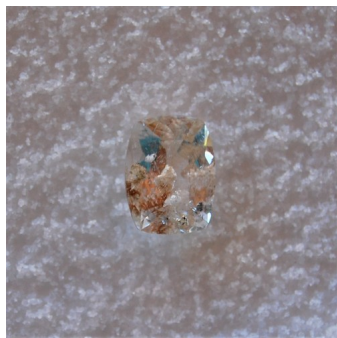

## Topaze Tonneau Incluse

- Référence : 201TPZ1377
- Origine : Brésil
- Certificat LFG : sur demande
- Poids (en carat) : 13.77
- Dimensions (en mm) : 12.4 x 16.3
- Hauteur Totale (en mm) : 8.4

Note : Pas noté

**Prix unitaire HT**

Prix de la pierre TTC : 240,00 €

[Poser une question sur ce produit](#)

Description du produit

Très beau coussin de topaze impériale bicolore, très rare.