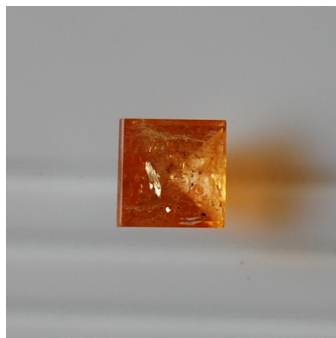

## Topaze Impériale

- Référence : 32TPI0525
- Origine : Brésil
- Certificat : Sur demande
- Poids (en carat) : 5,25
- Dimensions (en mm) : 9,2 x 9,4
- Hauteur Totale (en mm) : 7,1

Note : Pas noté

**Prix unitaire HT**