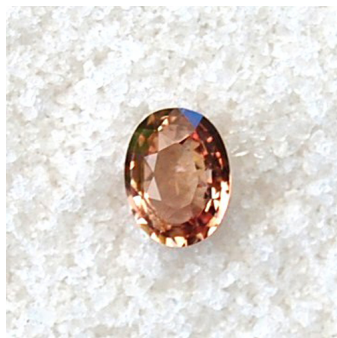

Saphir Ovale Pêche

- Référence : 16SAPM0125
- Origine : Madagascar
- Certificat : Sur demande
- Poids (en carat) : 1,25
- Dimensions (en mm) : 5,9 x 7,7
- Hauteur Totale (en mm) : 3,2

Note : Pas noté

Prix unitaire HT