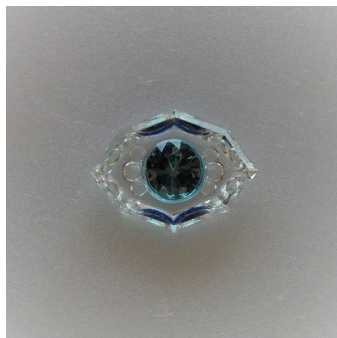

Quartz Sculpté avec Topaze

- Référence : 970QTZ2447
- Origine : Brésil
- Certificat : Sur demande
- Poids (en carat) : 24.47
- Dimensions (en mm) : 19.3 x 26.3
- Hauteur Totale (en mm) : 6.4

Note : Pas noté