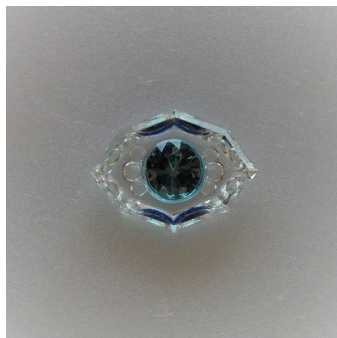

## Quartz Sculpté avec Topaze

- Référence : 970QTZ2447
- Origine : Brésil
- Certificat : Sur demande
- Poids (en carat) : 24.47
- Dimensions (en mm) : 19.3 x 26.3
- Hauteur Totale (en mm) : 6.4

Note : Pas noté