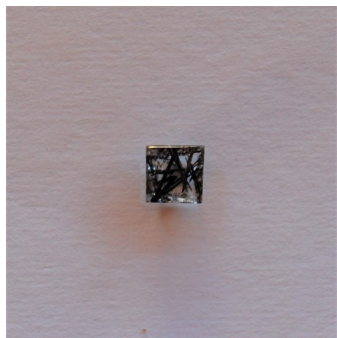

Quartz Inclusions

- Référence : 243QTZ0265
- Origine : Brésil
- Certificat : Sur demande
- Poids (en carat) : 2.65
- Dimensions (en mm) : 8.5 x 8.6
- Hauteur Totale (en mm) : 3.7

Note : Pas noté

Prix unitaire HT