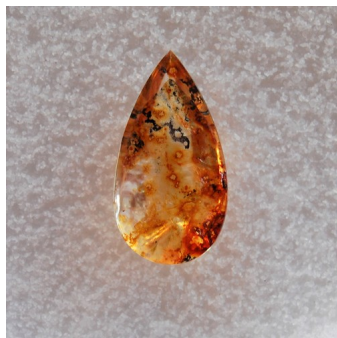

## Quartz Inclusions

- Référence : 218QTZ2918
- Origine : Brésil
- Certificat : Sur demande
- Poids (en carat) : 29.18
- Dimensions (en mm) : 17.5 x 32.5
- Hauteur Totale (en mm) : 10.5

Note : Pas noté

**Prix unitaire HT**