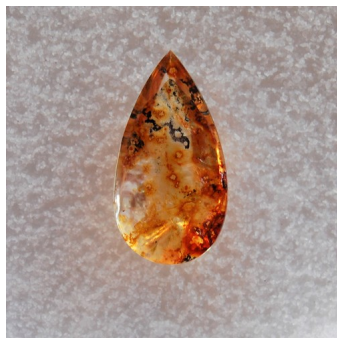

Quartz Inclusions

- Référence : 218QTZ2918
- Origine : Brésil
- Certificat : Sur demande
- Poids (en carat) : 29.18
- Dimensions (en mm) : 17.5 x 32.5
- Hauteur Totale (en mm) : 10.5

Note : Pas noté

Prix unitaire HT