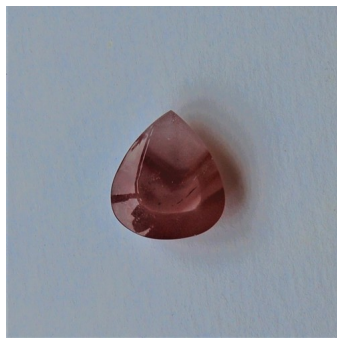

## Quartz Inclusions

- Référence : 215QTZ0824
- Origine : Brésil
- Certificat : Sur demande
- Poids (en carat) : 8.24
- Dimensions (en mm) : 14.2 x 16.1
- Hauteur Totale (en mm) : 6

Note : Pas noté

**Prix unitaire HT**