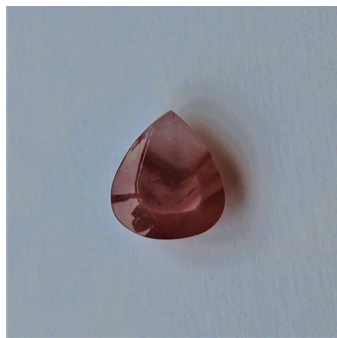

Quartz Inclusions

- Référence : 215QTZ0824
- Origine : Brésil
- Certificat : Sur demande
- Poids (en carat) : 8.24
- Dimensions (en mm) : 14.2 x 16.1
- Hauteur Totale (en mm) : 6

Note : Pas noté

Prix unitaire HT