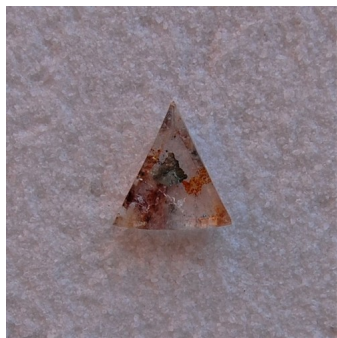

## Quartz Inclusions

- Référence : 948QTZ1362
- Origine : Brésil
- Certificat : Sur demande
- Poids (en carat) : 13.62
- Dimensions (en mm) : 19.7 x 21.3
- Hauteur Totale (en mm) : 5.9

Note : Pas noté

**Prix unitaire HT**