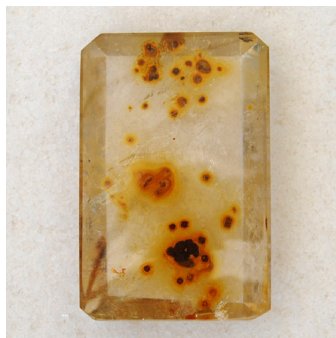

## Quartz Inclusions

- Référence : 06QTZ7050
- Origine : Brésil
- Certificat : Sur demande
- Poids (en carat) : 70,50
- Dimensions (en mm) : 24 x 36
- Hauteur Totale (en mm) : 8

Note : Pas noté

**Prix unitaire HT**