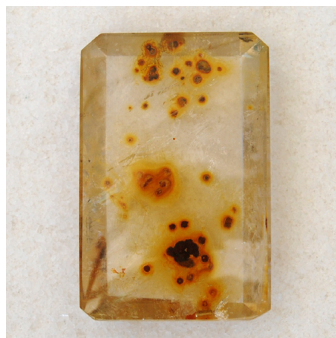

Quartz Inclusions

- Référence : 06QTZ7050
- Origine : Brésil
- Certificat : Sur demande
- Poids (en carat) : 70,50
- Dimensions (en mm) : 24 x 36
- Hauteur Totale (en mm) : 8

Note : Pas noté

Prix unitaire HT