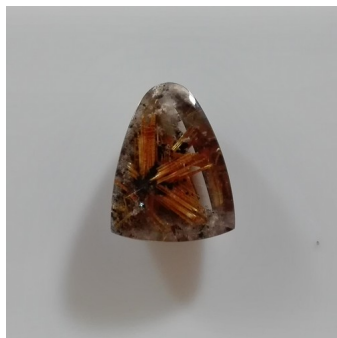

Quartz Etoilé

- Référence : 833QTZ3576
- Origine : Brésil
- Certificat : Sur demande
- Poids (en carat) : 35.76
- Dimensions (en mm) : 20.8 x 27
- Hauteur Totale (en mm) : 9.2

Note : Pas noté

Prix unitaire HT