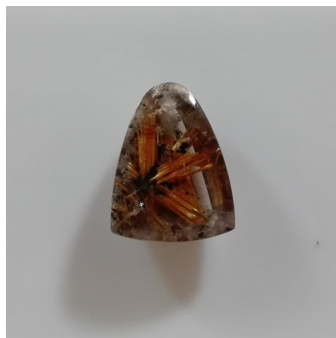

## Quartz Etoilé

- Référence : 833QTZ3576
- Origine : Brésil
- Certificat : Sur demande
- Poids (en carat) : 35.76
- Dimensions (en mm) : 20.8 x 27
- Hauteur Totale (en mm) : 9.2

Note : Pas noté

**Prix unitaire HT**