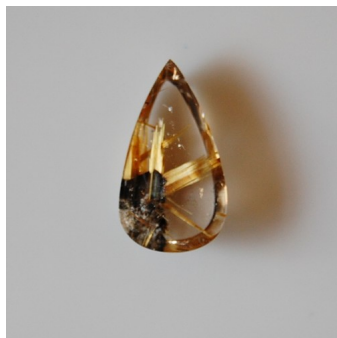

Quartz Etoilé

- Référence : 105QTZ2843
- Origine : Brésil
- Certificat : Sur demande
- Poids (en carat) : 28,43
- Dimensions (en mm) : 16,8 x 29,9
- Hauteur Totale (en mm) : 7,5

Note : Pas noté

Prix unitaire HT