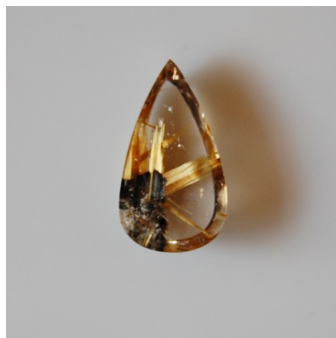

Quartz Etoilé

- Référence : 105QTZ2843
- Origine : Brésil
- Certificat : Sur demande
- Poids (en carat) : 28,43
- Dimensions (en mm) : 16,8 x 29,9
- Hauteur Totale (en mm) : 7,5

Note : Pas noté

Prix unitaire HT