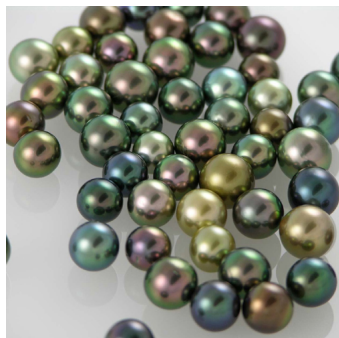

Perle Tahiti Couleur

- Référence : PERLES TAHITI COULEUR
- Origine : Tahiti
- Certificat: Non
- Diamètre : 9 à 16 mm
- Différentes couleurs à préciser
- PRIX DE LA PERLE VARIABLE

Note : Pas noté

Prix unitaire HT