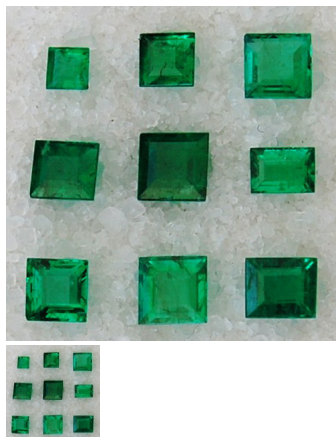

Emeraude Petites Tailles

- Référence : 15EME
- Origine : Brésil
- Certificat LFG : 100€ HT
- Poids (en carat) : 0,10 à 0,30
- Dimensions (en mm) : 2 à 3
- Hauteur Totale (en mm) : 2

Note : Pas noté

Prix unitaire HT