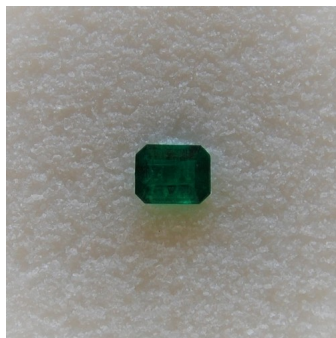

Emeraude RPC

- Référence : 922EME0190
- Origine : Brésil
- Certificat sur demande
- Poids (en carat) : 1.90
- Dimensions (en mm) : 7.1 x 9.1
- Hauteur Totale (en mm) : 4.3

Note : Pas noté

Prix unitaire HT