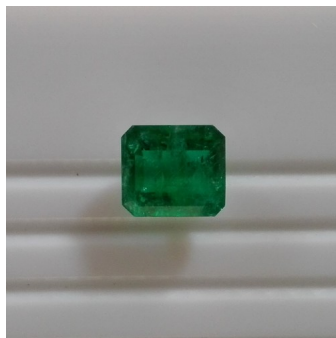

## Emeraude RPC

- Référence : 802EME0393
- Origine : Brésil
- Certificat sur demande
- Poids (en carat) : 3.93
- Dimensions (en mm) : 9.2 x 10.5
- Hauteur Totale (en mm) : 5.3

Note : Pas noté

**Prix unitaire HT**