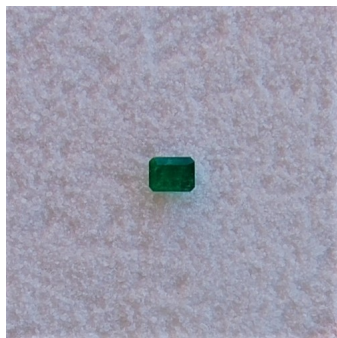

## Emeraude RPC

- Référence : 910EME0166
- Origine : Brésil
- Certificat sur demande
- Poids (en carat) : 1.66
- Dimensions (en mm) : 6 x 7.9
- Hauteur Totale (en mm) : 4.5

Note : Pas noté

**Prix unitaire HT**