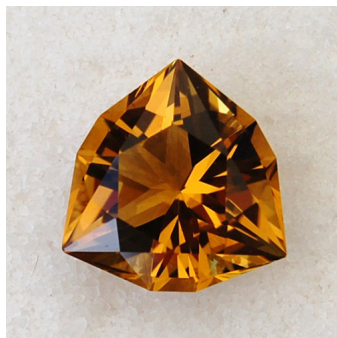

## Citrine

- Référence : 85CIT0698
- Origine : Brésil
- Certificat LFG : 100€ HT
- Poids (en carat) : 6,98
- Dimensions (en mm) : 13,5 x 13,5
- Hauteur Totale (en mm) : 8,2

Note : Pas noté

**Prix unitaire HT**