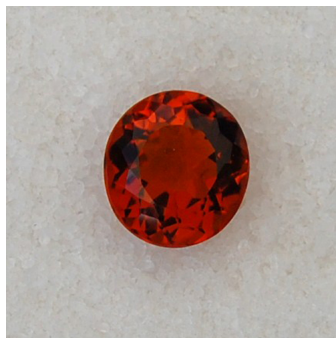

Citrine Ovale

- Référence : 76CIT0269
- Origine : Brésil
- Certificat LFG : 100€ HT
- Poids (en carat) : 2,69
- Dimensions (en mm) : 8,9 x 9,5
- Hauteur Totale (en mm) : 5,6

Note : Pas noté

Prix unitaire HT