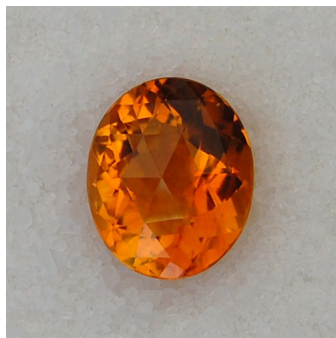

Citrine Ovale

- Référence : 55CIT0437
- Origine : Brésil
- Certificat LFG : 100€ HT
- Poids (en carat) : 4,37
- Dimensions (en mm) : 10 x 11,8
- Hauteur Totale (en mm) : 6,8

Note : Pas noté

Prix unitaire HT