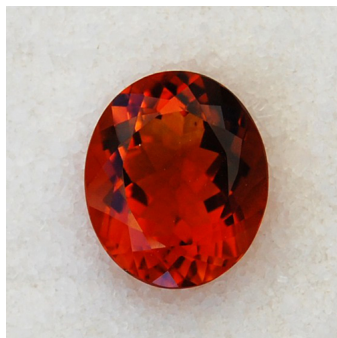

Citrine Ovale

- Référence : 42CIT0806
- Origine : Brésil
- Certificat LFG : 100€ HT
- Poids (en carat) : 8,06
- Dimensions (en mm) : 12,4 x 14,7
- Hauteur Totale (en mm) : 7,8

Note : Pas noté

Prix unitaire HT