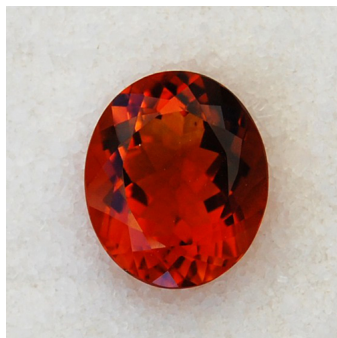

## Citrine Ovale

- Référence : 42CIT0806
- Origine : Brésil
- Certificat LFG : 100€ HT
- Poids (en carat) : 8,06
- Dimensions (en mm) : 12,4 x 14,7
- Hauteur Totale (en mm) : 7,8

Note : Pas noté

**Prix unitaire HT**