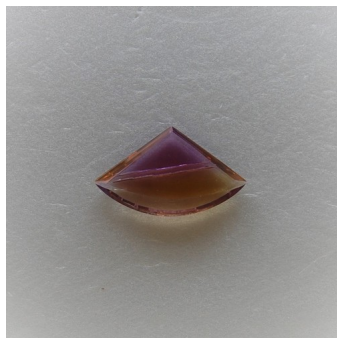

## Amétrine Sculptée

- Référence : 924AMETR2184
- Origine : Brésil
- Certificat sur demande
- Poids (en carat) : 21.84
- Dimensions (en mm) : 19.7 x 33.5
- Hauteur Totale (en mm) : 6.7

Note : Pas noté

**Prix unitaire HT**