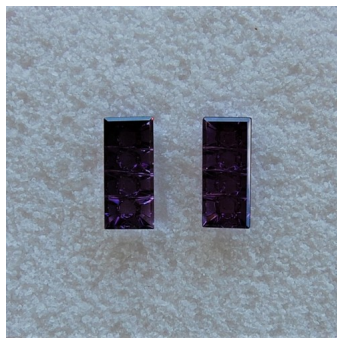

## Améthystes Sculptées

- Référence : 911AME1215
- Origine : Brésil
- Certificat LFG : 100€ HT
- Poids (en carat) : 12.15 la paire
- Dimensions (en mm) : 8.1 x 18.2
- Hauteur Totale (en mm) : 5.1

Note : Pas noté