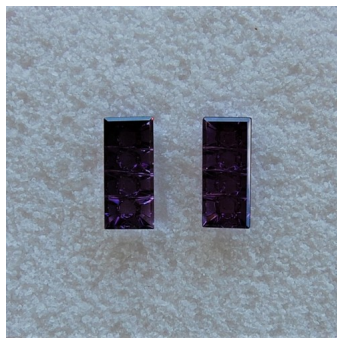

Améthystes Sculptées

- Référence : 911AME1215
- Origine : Brésil
- Certificat LFG : 100€ HT
- Poids (en carat) : 12.15 la paire
- Dimensions (en mm) : 8.1 x 18.2
- Hauteur Totale (en mm) : 5.1

Note : Pas noté