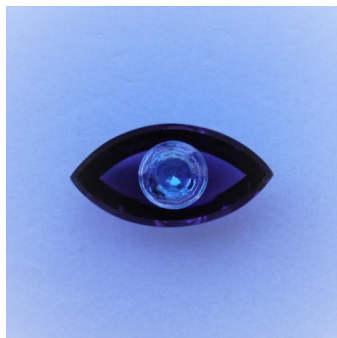

Améthyste Sculptée et Topaze

- Référence : 928AME1421
- Origine : Brésil
- Certificat LFG : 100€ HT
- Poids (en carat) : 14.21
- Dimensions (en mm) : 12.3 x 24
- Hauteur Totale (en mm) : 6.2

Note : Pas noté