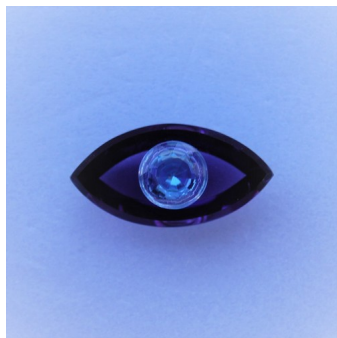

## Améthyste Sculptée et Topaze

- Référence : 928AME1421
- Origine : Brésil
- Certificat LFG : 100€ HT
- Poids (en carat) : 14.21
- Dimensions (en mm) : 12.3 x 24
- Hauteur Totale (en mm) : 6.2

Note : Pas noté