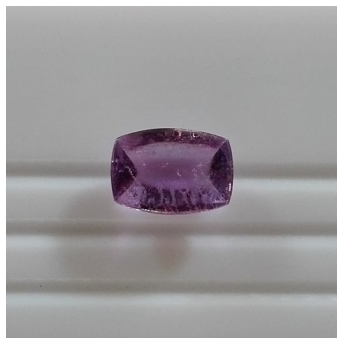

## Améthyste Coussin Suiffé

- Référence : 808AME0417
- Origine : Brésil
- Certificat : Non
- Poids (en carat) : 4.17
- Dimensions (en mm) : 8.7 x 12.5
- Hauteur Totale (en mm) : 5.4

Note : Pas noté

**Prix unitaire HT**